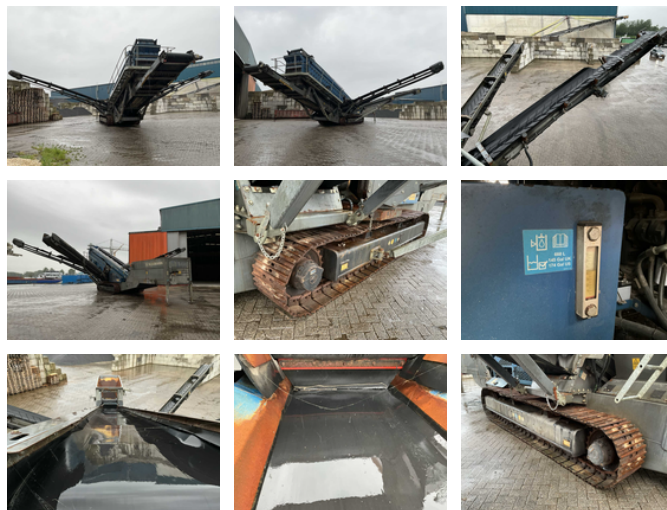

Kleemann Kleeman MS19D

Allgemeine Merkmale

Marke	Kleemann
Unterkategorie	Siebanlage
Baujahr	2016
Betriebsstd	3500
Zustand	Gebraucht
Allgemeinzustand	Gut
Referenz	235452
CE markierung	Ja

Kleemann Kleeman MS19D