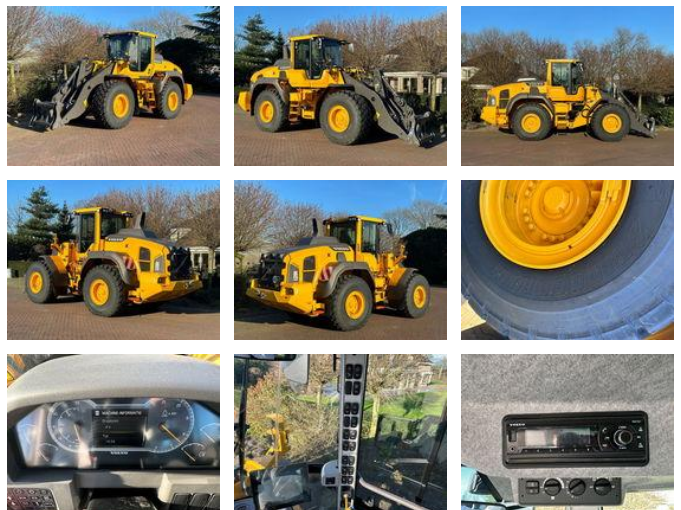

## Volvo L120 H2 longboom UNUSED

### Allgemeine Merkmale

Marke	Volvo
Unterkategorie	Radlader
Baujahr	2025
Datum der Erstzulassung	01-01-2025
Betriebsstd	5
Farbe	Gelb
Allgemeinzustand	Gut
Kraftstoff	Diesel
CE markierung	Ja

### Eigenschaften

Leergewicht 20.710kg