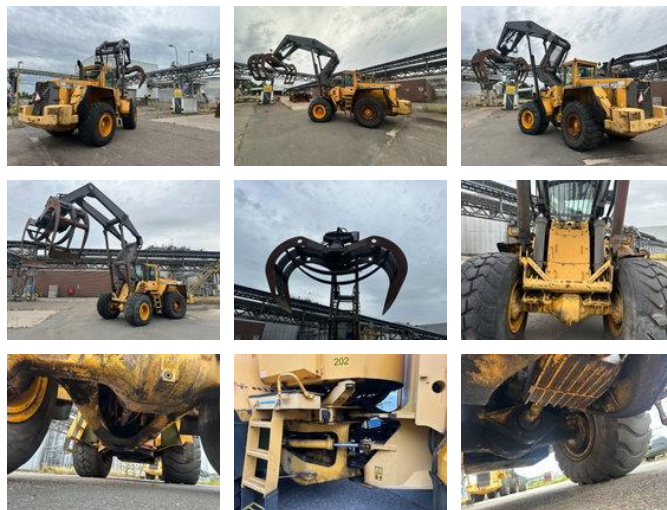

## Volvo L180 C High Lift

### Allgemeine Merkmale

Marke	Volvo
Unterkategorie	Forstkran
Baujahr	2000
Betriebsstd	32834
Zustand	Gebraucht
Allgemeiner Zustand	Sehr gut

# Volvo L180 C High Lift

Zubehör