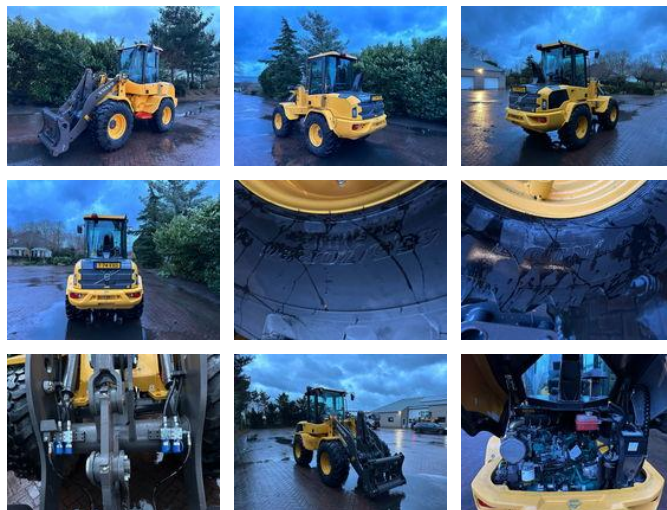

Volvo L35 G T Unused

Allgemeine Merkmale

Marke	Volvo
Unterkategorie	Radlader
Baujahr	2023
Betriebsstd	2
Zustand	Gebraucht
Allgemeinzustand	Sehr gut
Kraftstoff	Diesel

Volvo L35 G T Unused

Zubehör