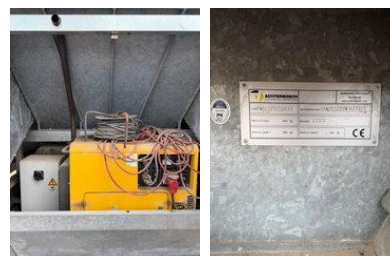

Diversen Achterborg Palleter wagen

Algemene kenmerken

Merk	Diversen
Subcategorie	Bestratingsmachine - werktuig
Bouwjaar	2010
Bedrijfsuren	1
Conditie	Gebruikt
Algemene staat	Erg goed
CE markering	Ja

Omschrijving

Zo goed als nieuw! De Palleterwagen is speciaal ontwikkeld voor het machinaal herbestraten. Met de palleterwagen kunnen de stenen in een machinaal verband gelegd worden en met een bestratingsmachine gelegd worden. Aan de ene zijde van de wagen worden de stenen aangeleverd, middels een lopende band komen de stenen bij de plek waar twee mensen op een verhoging staan en de stenen in het verband kunnen leggen.