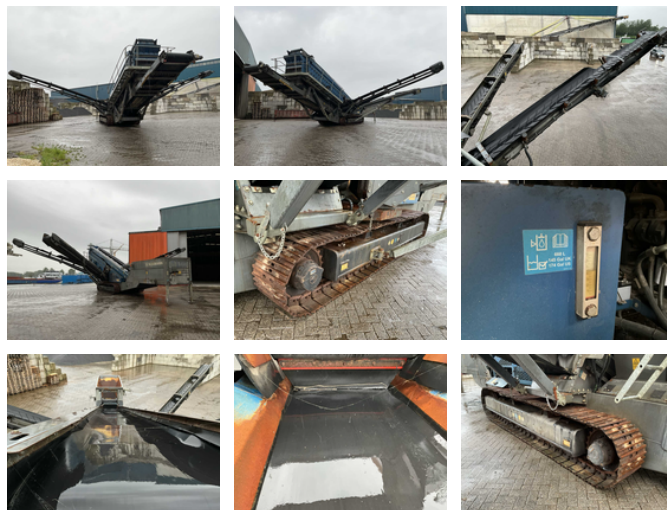

## Kleemann Kleeman MS19D

### Algemene kenmerken

Merk	Kleemann
Subcategorie	Zeeinstallatie
Bouwjaar	2016
Bedrijfsuren	3500
Conditie	Gebruikt
Algemene staat	Goed
Referentie	235452
CE markering	Ja

# Kleemann Kleeman MS19D