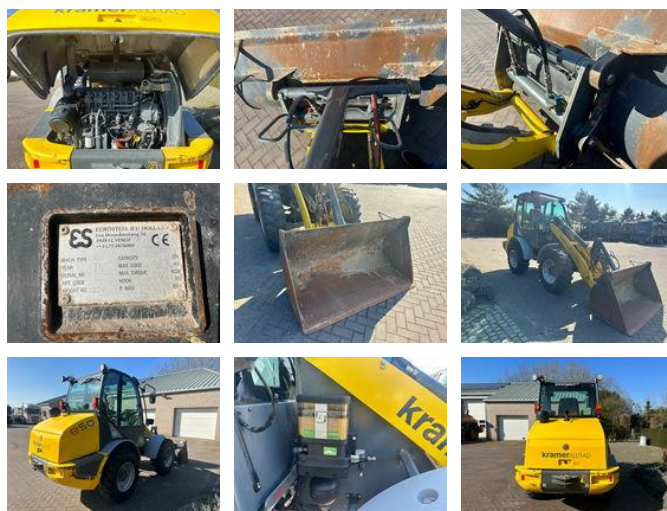

Kramer 850 / 346

Algemene kenmerken

Merk	Kramer
Subcategorie	Wiellader
Bouwjaar	2012
Bedrijfsuren	6045
Conditie	Gebruikt
Algemene staat	Erg goed
Brandstof	Diesel
Emissieklasse	stage_3a
CE markering	Ja

Eigenschappen

Ledig gewicht	4.500kg
Lengte	504cm
Breedte	172cm

Kramer 850 / 346

Technische specificaties

Aandrijving

wheels

Omschrijving

Good as new KRAMER 850 Year 2012 Hours 6045 four wheel steering Cabin Radio Airco Lifting capacity 2800 kgs 12.5-20 Mitas tires Dimensions (L x B x H): 5.040 x 1.720 x 2.510 mm Bucket 0.8m³