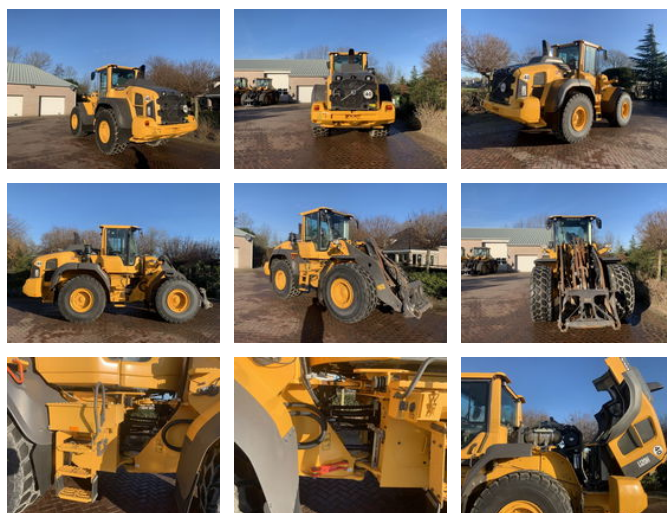

## Volvo L120 H

### Algemene kenmerken

Merk	Volvo
Subcategorie	Wiellader
Bouwjaar	2015
Bedrijfsuren	7340
Kleur	Anders
Conditie	Gebruikt
Algemene staat	Goed
Brandstof	Diesel
CE markering	Ja

## Omschrijving

= Aanvullende opties en accessoires = - 3rd hydr. Circuit - Accuscheider - Automatische vetsmering - Bakcilinder - Carkit - Hefcilinder - Hydraulische snelwissel - Lastdemping - Line rupture valve boom - Luchtgeveerde stoel - Mudguards - Startonderbreking - Stuurknuppel - Verwarming - Voorlader - Warmtewerend getint glas - Werklampen - Zwaailamp =  
Bijzonderheden = Volvo L 120 H Year: 2015 Hours: 7340h Tyres: Bridgestone 23.5R25 Stage: V Weight: 20.71 T Options: 3rd. Hydraulic circuit BSS Central greasing Volvo Quick coupler Volvo Turbo II Filter Work lights Electric adjustable / heated mirrors Rear view camera Heated / ventilated cabin Radio FM/Aux/USB = Meer informatie = Motor type: Volvo D 8 J Staat van het elektrische systeem: Goed Staat van de lampen: Goed Staat van de aandrijflijn: Goed Staat van het hydraulische systeem: Goed Staat van de stuurinrichting: Goed Staat van de constructie/chassis/lassen: Goed Staat van de uitlaatsysteem: Goed =  
Bedrijfsinformatie = Swanenberg Handelsonderneming in Den Bosch is gespecialiseerd in de verkoop van zware grondverzet machines. Wilt u een machine verkopen dan kunt u altijd contact met ons opnemen.