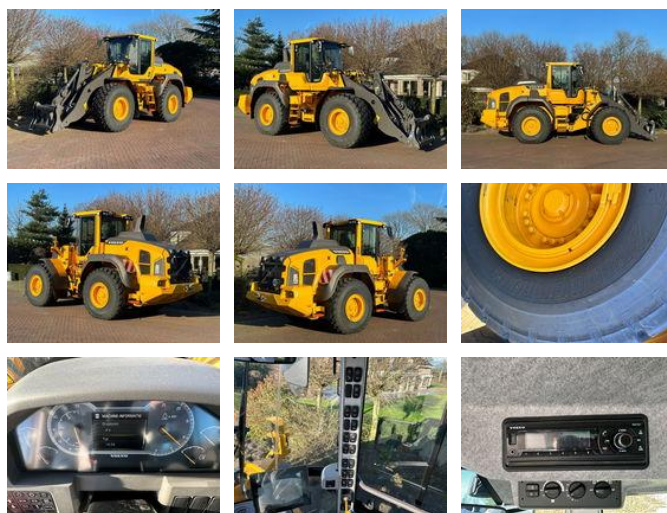

Volvo L120 H2 longboom UNUSED

Algemene kenmerken

Merk	Volvo
Subcategorie	Wiellader
Bouwjaar	2025
Datum eerste registratie	01-01-2025
Bedrijfsuren	5
Kleur	Geel
Algemene staat	Goed
Brandstof	Diesel
CE markering	Ja

Eigenschappen

Ledig gewicht

20.710kg

Volvo L120 H2 longboom UNUSED

Technische specificaties

Aandrijving

wheels

Omschrijving

Coming soon: Volvo L 120 H Longboom UNUSED Year: 2025 Hours: 2 Tyres: 23.5-25 Bridgestone L5! Stage: V Options: 3rd. Hydraulic circuit 4rd. Hydraulic circuit (option) BSS CDC comfort drive control, Joystick steering Opti Shift Lock Up Gear box Central greasing Volvo Extra counterweight (option) Reversable fan Volvo Co-Pilot-display [reverse camera, operator annalistic, weight system and much other applications] Quick coupler Volvo Axle oil cooler front + rear Mudflaps Led power package Rear view camera Heated / ventilated cabin Comfort seat heated / ventilated Radio FM/Aux/Bluetooth Swanenberg
Handelsonderneming in Den Bosch is gespecialiseerd in de verkoop van zware grondverzet machines. Wilt u een machine verkopen dan kunt u altijd contact met ons opnemen.