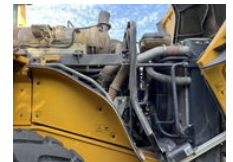

Volvo L150 G

Algemene kenmerken

Merk	Volvo
Subcategorie	Wiellader
Bouwjaar	2013
Bedrijfsuren	17630
Kleur	Geel
Conditie	Gebruikt
Algemene staat	Goed
Brandstof	Diesel
Referentie	241082
CE markering	Ja

Eigenschappen

Ledig gewicht 24.000kg

Volvo L150 G

Technische specificaties

Aandrijving

wheels

Omschrijving

= Aanvullende opties en accessoires = - 3rd hydr. Circuit - Accuscheider - Alarm - Automatische vetsmering - Bakcilinder - Hefcilinder - Hydraulische snelwissel - Lastdemping - Luchtgeveerde stoel - Originele kleur - Payload system - Startonderbreking - Verwarming - Voorlader - Warmtewerend getint glas - Werklampen - Zwaailamp = Meer informatie = Aandrijving Motor type: Volvo d 13 Overige informatie Staat van het elektrische systeem: Goed Staat van de lampen: Goed Staat van de aandrijflijn: Goed Staat van het hydraulische systeem: Goed Staat van de stuurinrichting: Goed Staat van de constructie/chassis/lassen: Goed Staat van de uitlaatsysteem: Goed Bandenmaat voor: 26.5r25 Bandenmaat achter: 26.5r25 Banden voor: 60% Banden achter: 60% Algemene staat laadframe: Goed = Bedrijfsinformatie = Swanenberg Handelsonderneming in Den Bosch is gespecialiseerd in de verkoop van zware grondverzet machines. Wilt u een machine verkopen dan kunt u altijd contact met ons opnemen. = Meer informatie = Constructiejaar: 2013 = Bedrijfsinformatie = Swanenberg Handelsonderneming in Den Bosch is gespecialiseerd in de verkoop van zware grondverzet machines. Wilt u een machine verkopen dan kunt u altijd contact met ons opnemen.