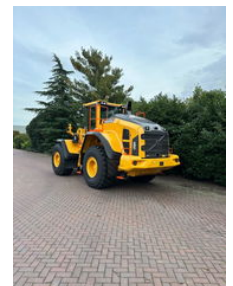

## Volvo L150 H UNUSED

### Algemene kenmerken

Merk	Volvo
Subcategorie	Wiellader
Bouwjaar	2023
Bedrijfsuren	100
Kleur	Geel
Conditie	Gebruikt
Algemene staat	Erg goed
Brandstof	Diesel