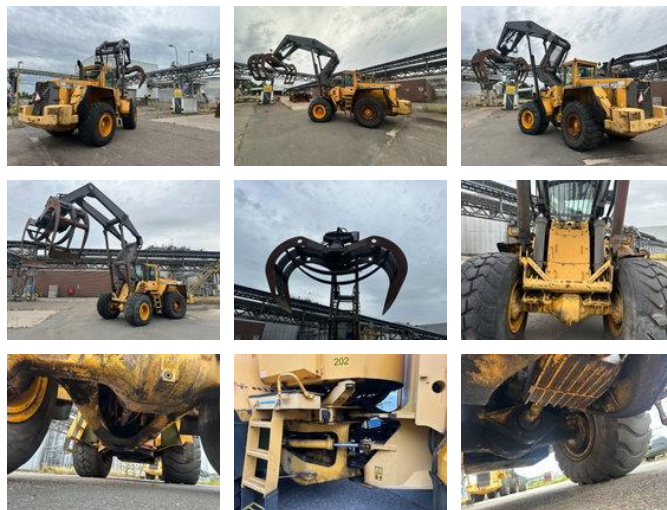

Volvo L180 C High Lift

Algemene kenmerken

Merk	Volvo
Subcategorie	Boomstamlader
Bouwjaar	2000
Bedrijfsuren	32834
Conditie	Gebruikt
Algemene staat	Erg goed

Volvo L180 C High Lift

Accessoires