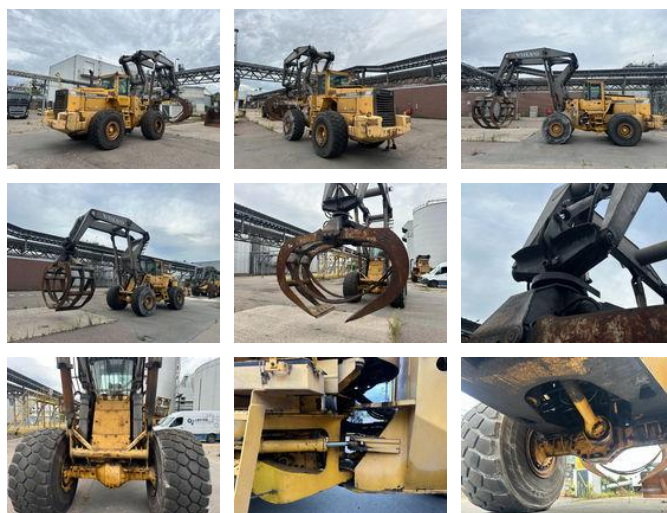

Volvo L180 C High Lift

Algemene kenmerken

Merk	Volvo
Subcategorie	Boomstamlader
Bouwjaar	1997
Bedrijfsuren	28957
Conditie	Gebruikt
Algemene staat	Erg goed

Volvo L180 C High Lift

Accessoires