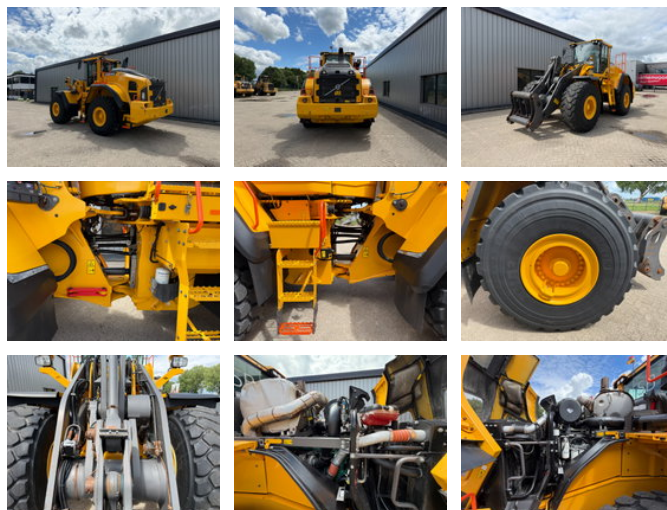

Volvo L180 H2 1300 HOURS!

Algemene kenmerken

Merk	Volvo
Subcategorie	Wiellader
Bouwjaar	2024
Datum eerste registratie	30-12-2025
Bedrijfsuren	1300
Kleur	Geel
Conditie	Gebruikt
Algemene staat	Erg goed
Brandstof	Diesel
Emissieklasse	stage_5
CE markering	Ja

Eigenschappen

Ledig gewicht

28.470kg

Volvo L180 H2 1300 HOURS!

Technische specificaties

Aandrijving	wheels
Vermogen	250kw

Omschrijving

Volvo L 180 H2 Year: 2024 Hours: 1300hrs Tyres: Michelin 26.5 R 25 L3 - Goodyear 26.5R25 L5 optional! Stage: V Weight: 24.1 T
Options: - 3rd hydraulic function - BSS - CDC comfort drive control, Joystick steering - Opti shift Lock up gearbox - Axle oil cooling front / rear - Central greasing - Quick coupler Volvo - Extra counterweight - Reversible fan - Volvo Load Assist payload system - Volvo Co-Pilot-display [reverse camera, operator annalistic, weight system and much other applications] - Mudflaps - Led power package - Rear view camera - Heated / ventilated cabin - Heated Seat - Radio FM/Aux/USB - quickhitch Or fixed bucket against more price. Swanenberg Handelsonderneming in Den Bosch is gespecialiseerd in de verkoop van zware grondverzet machines. Wilt u een machine verkopen dan kunt u altijd contact met ons opnemen.