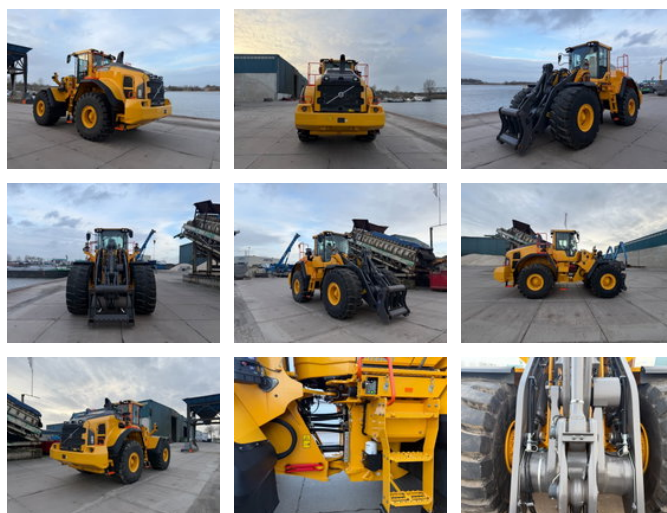

Volvo L180 H2 DEMO 150 HOURS!

Algemene kenmerken

Merk	Volvo
Subcategorie	Wiellader
Bouwjaar	2024
Datum eerste registratie	30-12-2025
Bedrijfsuren	150
Kleur	Geel
Conditie	Gebruikt
Algemene staat	Erg goed
Brandstof	Diesel
Emissieklasse	stage_5
CE markering	Ja

Eigenschappen

Ledig gewicht 28.470kg

Volvo L180 H2 DEMO 150 HOURS!

Technische specificaties

Aandrijving	wheels
Vermogen	250kw

Omschrijving

Volvo L 180 H2 Year: 2024 Hours: 90h Tyres: Goodyear 26.5R25 L5 - Bridgestone / Michelin 26.5 R 25 L3 optional! Stage: V
Weight: 24.1 T Options: - 3rd hydraulic function - BSS - CDC comfort drive control, Joystick steering - Opti shift Lock up gearbox -
Axle oil cooling front / rear - Central greasing - Quick coupler Volvo - Extra counterweight - Reversible fan - Volvo Load Assist
payload system - Volvo Co-Pilot-display [reverse camera, operator annalistic, weight system and much other applications] -
Mudflaps - Led power package - Rear view camera - Heated / ventilated cabin - Heated Seat - Radio FM/Aux/USB - quickhitch Or
fixed bucket against more price. Swanenbergh Handelsonderneming in Den Bosch is gespecialiseerd in de verkoop van zware
grondverzet machines. Wilt u een machine verkopen dan kunt u altijd contact met ons opnemen.