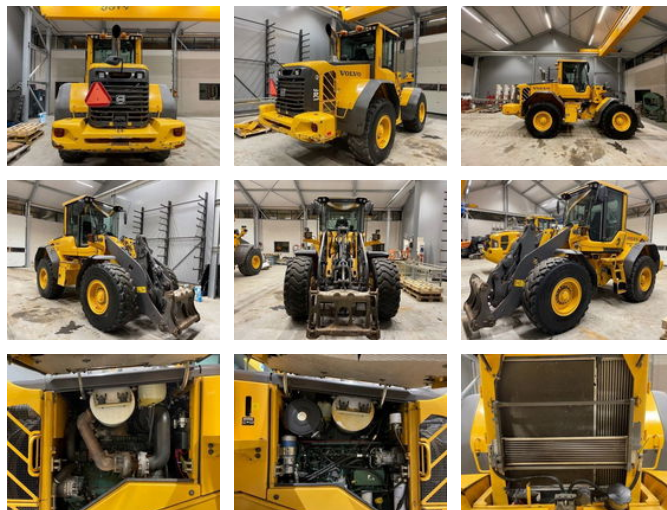

Volvo L70 F

Algemene kenmerken

Merk	Volvo
Subcategorie	Wiellader
Bouwjaar	2008
Bedrijfsuren	23030
Kleur	Geel
Conditie	Gebruikt
Algemene staat	Goed
Brandstof	Diesel
Referentie	Volvo L 70 F 2008 23000 uur
CE markering	Ja

Eigenschappen

Ledig gewicht

13.400kg

Volvo L70 F

Technische specificaties

Aandrijving

wheels

Omschrijving

= Aanvullende opties en accessoires = - 3rd hydr. Circuit - Automatische vetsmering - Bakcilinder - Carkit - Er is een afgestempeld serviceboek aanwezig - Hefcilinder - Hydraulische snelwissel - Knikcilinder - Luchtgeveerde stoel - Mudguards - Rekeningen van servicebeurten kunnen worden overlegd - Servicebeurten uitgevoerd - Startonderbreking - Verwarming - Voorlader - Warmtewerend getint glas - Werklampen - Zwaailamp = Bijzonderheden = Volvo L 70 F Year: 2008 Hours: 23030h Tyres: Michelin 20.5R25 Weight: 13.4 T Options: 3rd. Hydraulic circuit CDC comfort drive control, Joystick steering BSS Central greasing Quick coupler Volvo Work lights Heated / Airconditioned cabin Radio FM/Aux/USB = Meer informatie = Aandrijving Motor type: Volvo D6 DLBE 2 Overige informatie Staat van het elektrische systeem: Goed Staat van de lampen: Goed Staat van de aandrijflijn: Goed Staat van het hydraulische systeem: Goed Staat van de stuurinrichting: Goed Staat van de constructie/chassis/lassen: Goed Staat van de uitlaatsysteem: Goed Bandenmaat voor: 20.5r25 Bandenmaat achter: 20.5r25 Banden voor: 80% Banden achter: 80% Algemene staat laadframe: Goed Systeem: Volvo Pennen en bussen: Goed = Bedrijfsinformatie = Swanenberg Handelsonderneming in Den Bosch is gespecialiseerd in de verkoop van zware grondverzet machines. Wilt u een machine verkopen dan kunt u altijd contact met ons opnemen.